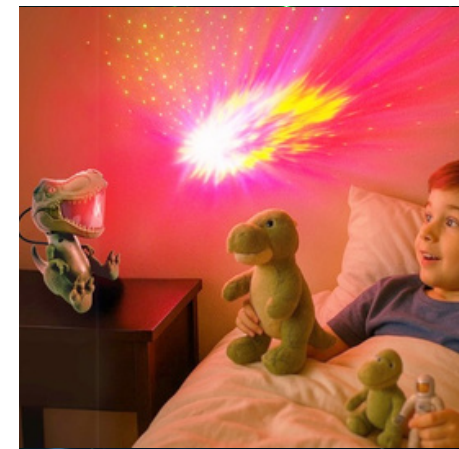

Typ C
Sladd

Användar
manual