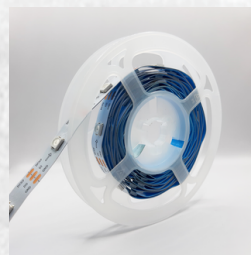

Item No.: WA2358
SKU: 634240023040

LUMI SoundtoLight 2M

Lumi Rainbow Sound Light. **Den nya generationens** LED list. En helt ny upplevelse att skapa med ljud & ljus. Färgsätter med flera färger samtidigt. Mikrofonen tar upp ljud och översätter till ljus utan fördröjning. Fäst listen på en vägg ovanför dator, TV, i gamingrummet, i köket eller tvättstugan. Tillsammans med en bluetooth högtalare så skapas den stämning du vill ha och färgerna styr du med App eller fjärrkontroll.

- ▶ **2-meter l ng LED ljusslinga, perfekt bakom TV, datorsk rm, under eller bakom m bler som soffan, s ngen eller bokhyllan.**
- ▶ **Inbyggd mikrofon f r synkronisering mellan ljud och ljus**
- ▶ **Visa flera f rger samtidigt, styr via app, eller fj rrkontroll**
- ▶ **USB Laddning**

2M LED List

Fj rrkontroll

PCI kontroll

Tekniska specifikationer

- Power Supply: 5V USB
- Wattage: 6W/m
- Number of LED: 18 leds/meter
- IP Rating: IP20
- Strip Light Length: 2 meter/roll
- Working lifetime hours: 50,000 hrs
- Controller: Blue tooth APP and Music controlled