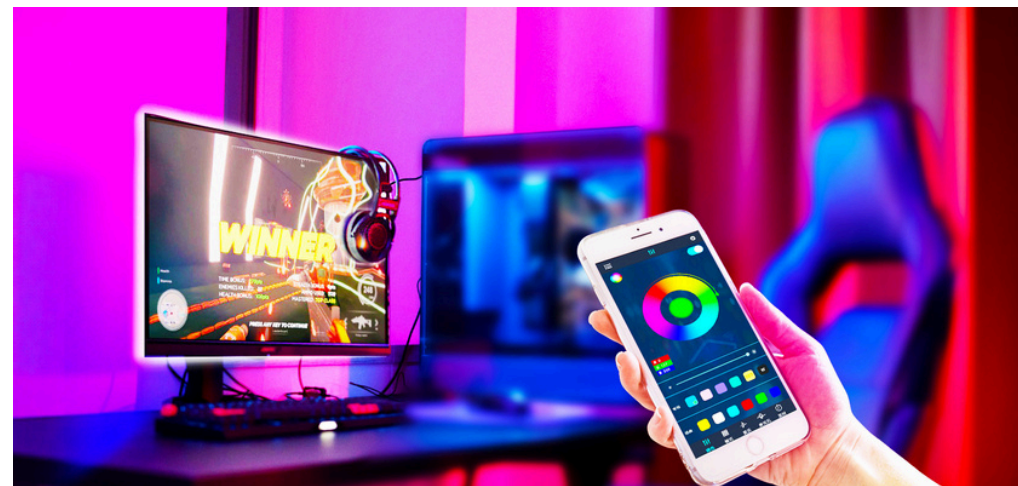

Tekniska specifikationer

- Power Supply: 5V USB
- Wattage: 6W/m
- Number of LED: 18 leds/meter
- IP Rating: IP20
- Strip Light Length: 2 meter/roll
- Working lifetime hours: 50,000 hrs
- Controller: Blue tooth APP and Music controlled

Mått

- **Product Retail Box:** 16 x 16 x 2,5cm
- **Masterbox size**
- **Length:** 39,5 cm (15 x 2,5 + masterbox thickness 2 cm)
- **Width:** 34 cm (16 x 2 + masterbox thickness 2 cm)
- **Height:** 19 cm (16 + holder (1 layer) + masterbox thickness 2,5 cm)
- **Pcs/Masterbox:** 15 x 2 = 30